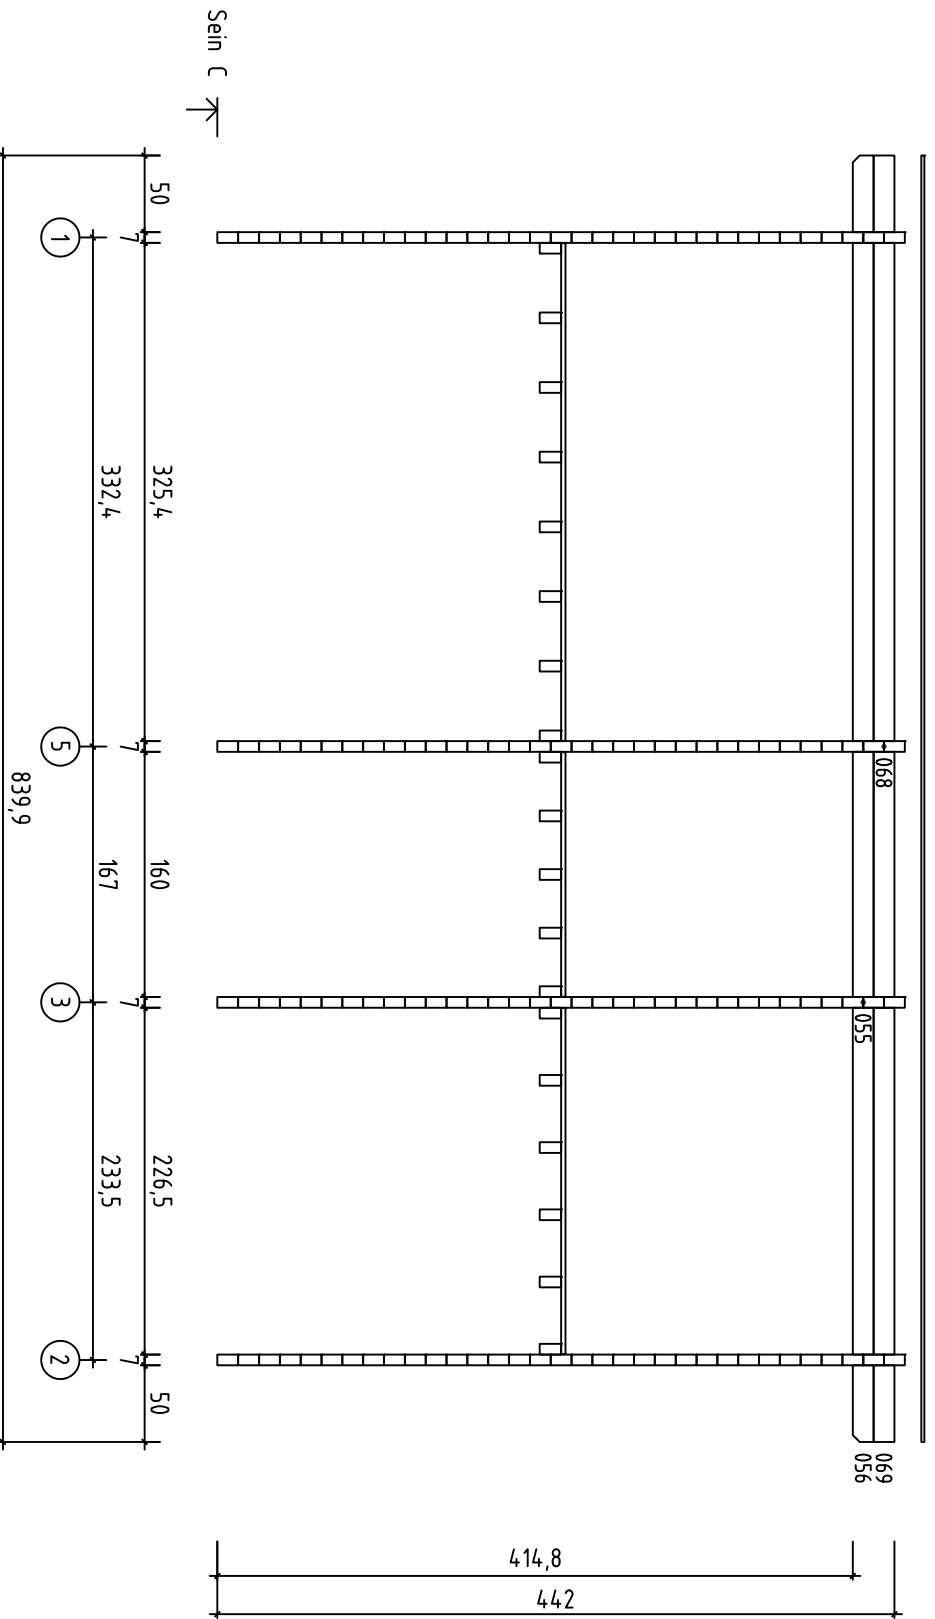

Nimi	Ceylon	Art.nr.	130219.1MM
Joonis	Põhjaplaan	Mõõtkava	1:50
Joonestas	M.Mandri	Leht	1
Lasita Maja AS		Kuup.	17.04.2014

Nimi	Ceylon	Art.nr.	130219.1MM
Joonis	Põhjaplaan	Mõõtkava	1:50
Joonestab	M.Mandri	Leht	1
Lasita Maja AS		Kuup.	17.04.2014

839,9

Nimi	Ceylon	Art.nr.	705142
Joonis	SEIN A	Mõõtkaava	1:50
Joonestaj	M.Mandri	Leht	2
Lasita Maja AS		Kuup.	17.04.2014

976,9

Nimi	Ceylon	Art.nr.	705142
Joonis	SEIN B	Mõõtkaava	1:50
Joonestaj	M.Mandri	Leht	3
Lasita Maja AS		Kuup.	17.04.2014