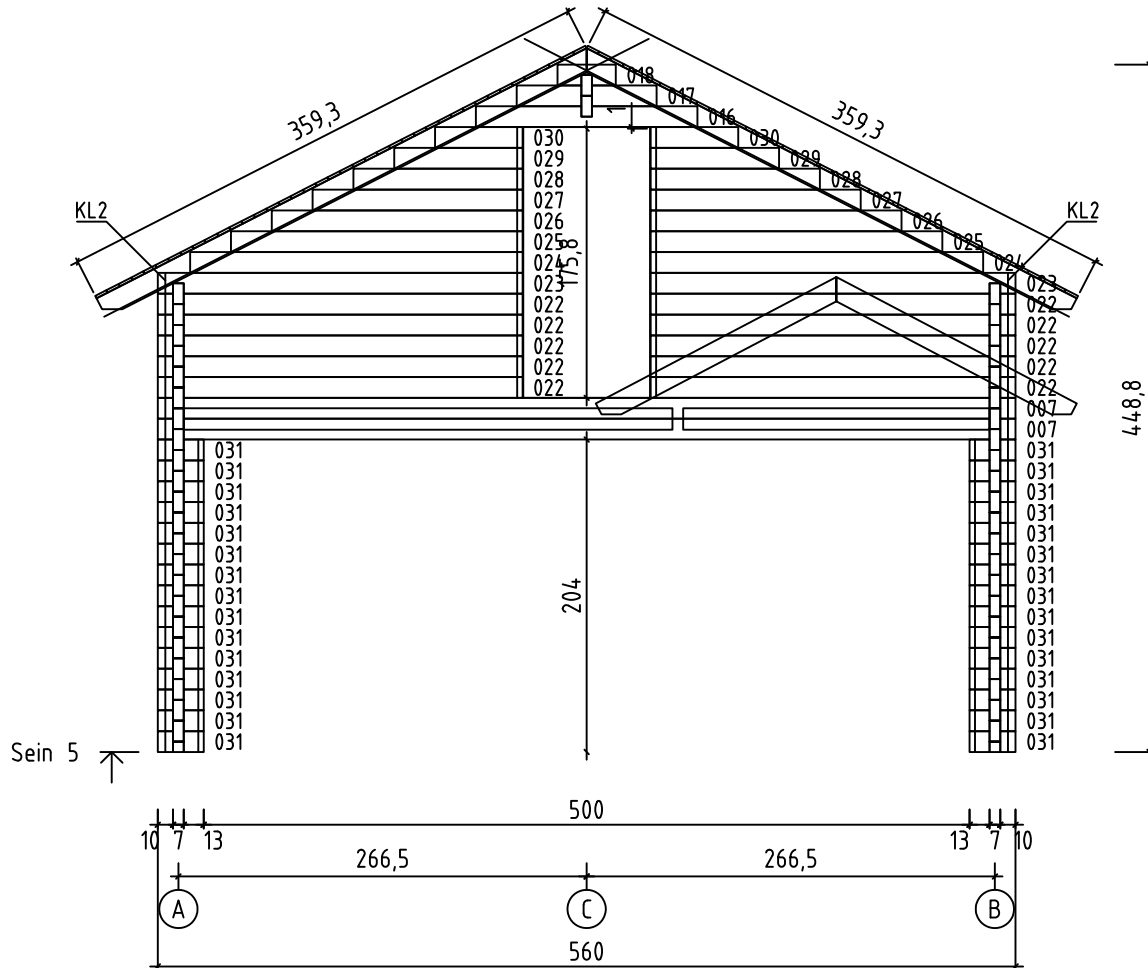

Nimi	Ceylon	Art.nr.	705142
Joonis	SEIN 5	Möötkava	1:50
Joonestaj	M.Mandri	Leht	10
Lasita Maja AS		Kuup.	17.04.2014