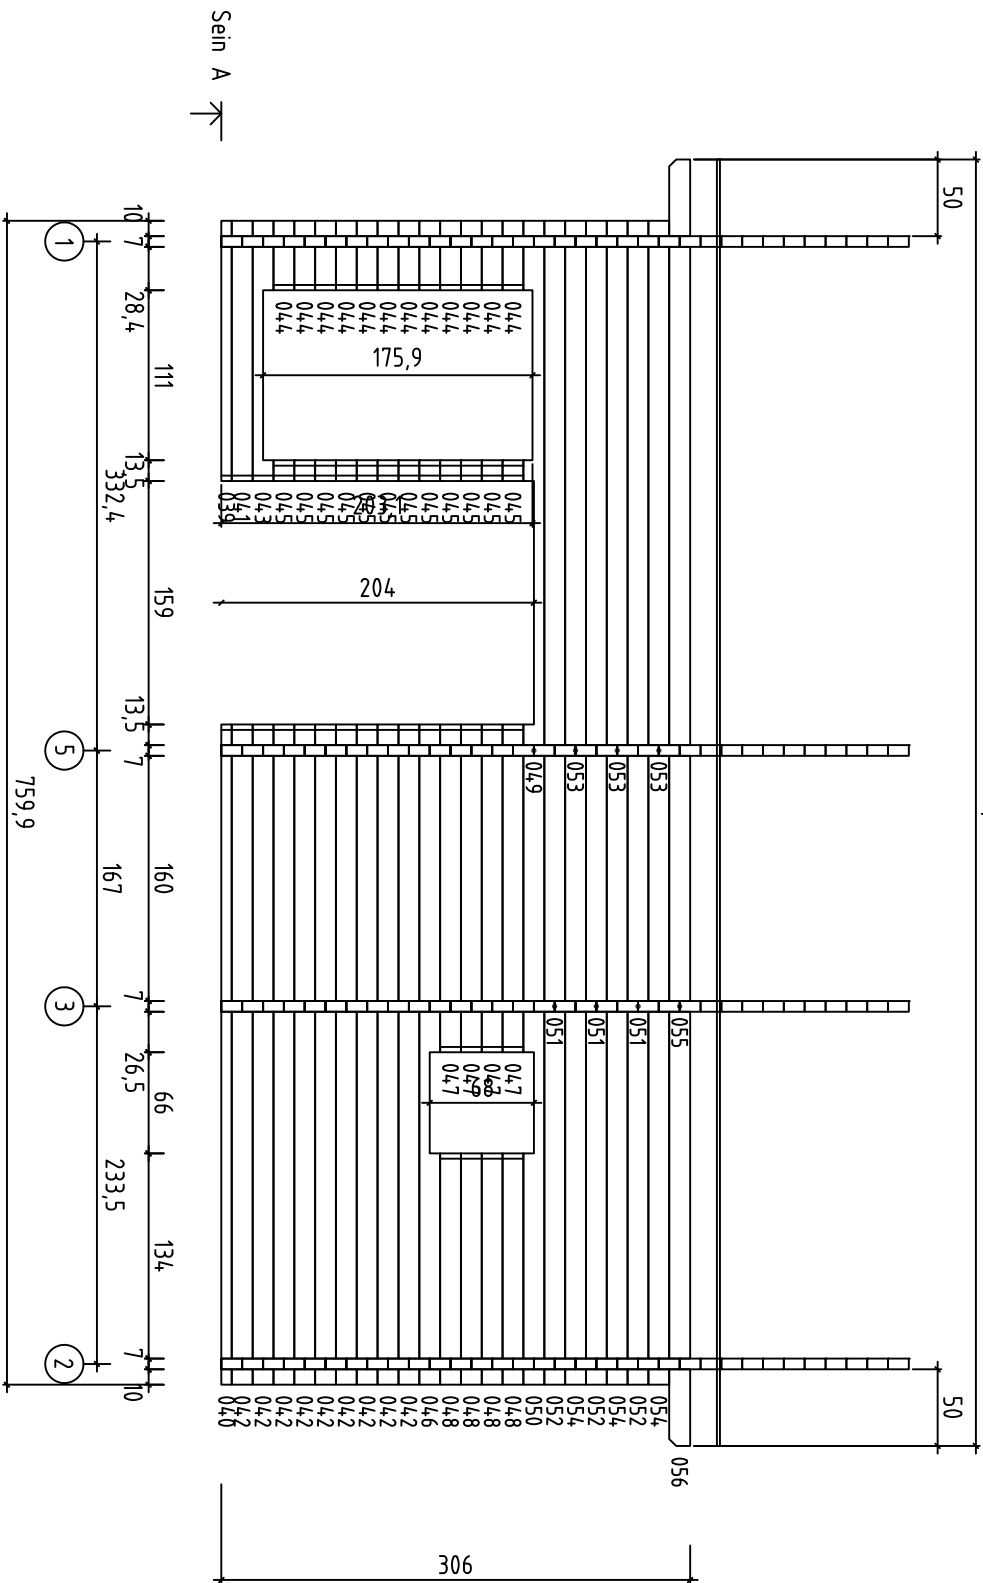

Nimi	Ceylon	Art.nr.	130219.1MM
Joonis	Põhjaplaan	Mõõtkava	1:50
Joonestas	M.Mandri	Leht	1
Lasita Maja AS		Kuup.	17.04.2014

Nimi	Ceylon	Art.nr.	130219.1MM
Joonis	Põhjaplaan	Mõõtkava	1:50
Joonestab	M.Mandri	Leht	1
Lasita Maja AS		Kuup.	17.04.2014

839,9

Nimi	Ceylon	Art.nr.	705142
Joonis	SEIN A	Mõõtkaava	1:50
Joonestaj	M.Mandri	Leht	2
Lasita Maja AS		Kuup.	17.04.2014

976,9

Nimi	Ceylon	Art.nr.	705142
Joonis	SEIN B	Mõõtkaava	1:50
Joonestaj	M.Mandri	Leht	3
Lasita Maja AS		Kuup.	17.04.2014

Nimi	Ceylon	Art.n.r.	705142
Joonis	SEIN C	Mõõtkava	1:50
Joonestaj	M.Mandri	Leht	4
Lasita Maja AS		Kuup.	17.04.2014

Nimi	Ceylon	Art.n:	705142
Joonis	SEIN D	Mõõtkaava	1:50
Joonestaja	M.Mandri	Leht	5
Lasita Maja AS		Kuup.	17.04.2014

Sein E ↗

Nimi	Ceylon	Art.nr.	705142
Joonis	SEIN E	Mõõtkava	1:50
Joonestaj	M.Mandri	Leht	6
	Lasita Maja AS	Kuup.	17.04.2014

Nimi	Ceylon	Art.nr.	705142
Joonis	SEIN 1	Mõõtkava	1:50
Joonestaj	M.Mandri	Leht	7
Lasita Maja AS		Kuup.	17.04.2014