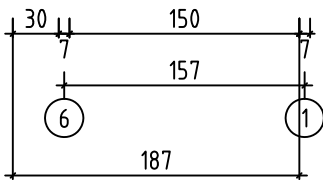

Nimi	Ceylon	Art.nr.	705142
Joonis	SEIN E	Mõõtkava	1:50
Joonestaj	M.Mandri	Leht	6
	Lasita Maja AS	Kuup.	17.04.2014