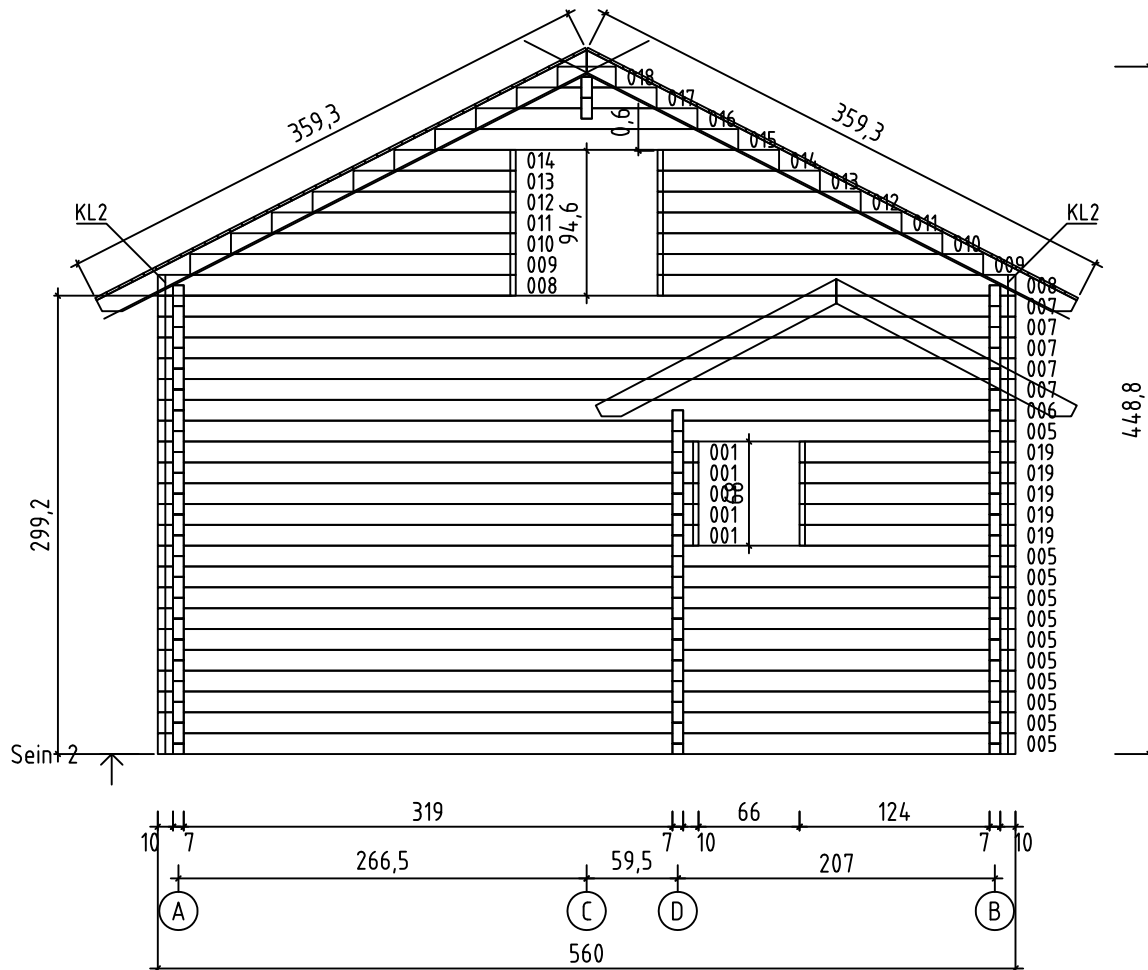

Sein E ↗

Nimi	Ceylon	Art.nr.	705142
Joonis	SEIN E	Mõõtkava	1:50
Joonestaj	M.Mandri	Leht	6
	Lasita Maja AS	Kuup.	17.04.2014

Nimi	Ceylon	Art.nr.	705142
Joonis	SEIN 1	Mõõtkava	1:50
Joonestaj	M.Mandri	Leht	7
Lasita Maja AS		Kuup.	17.04.2014