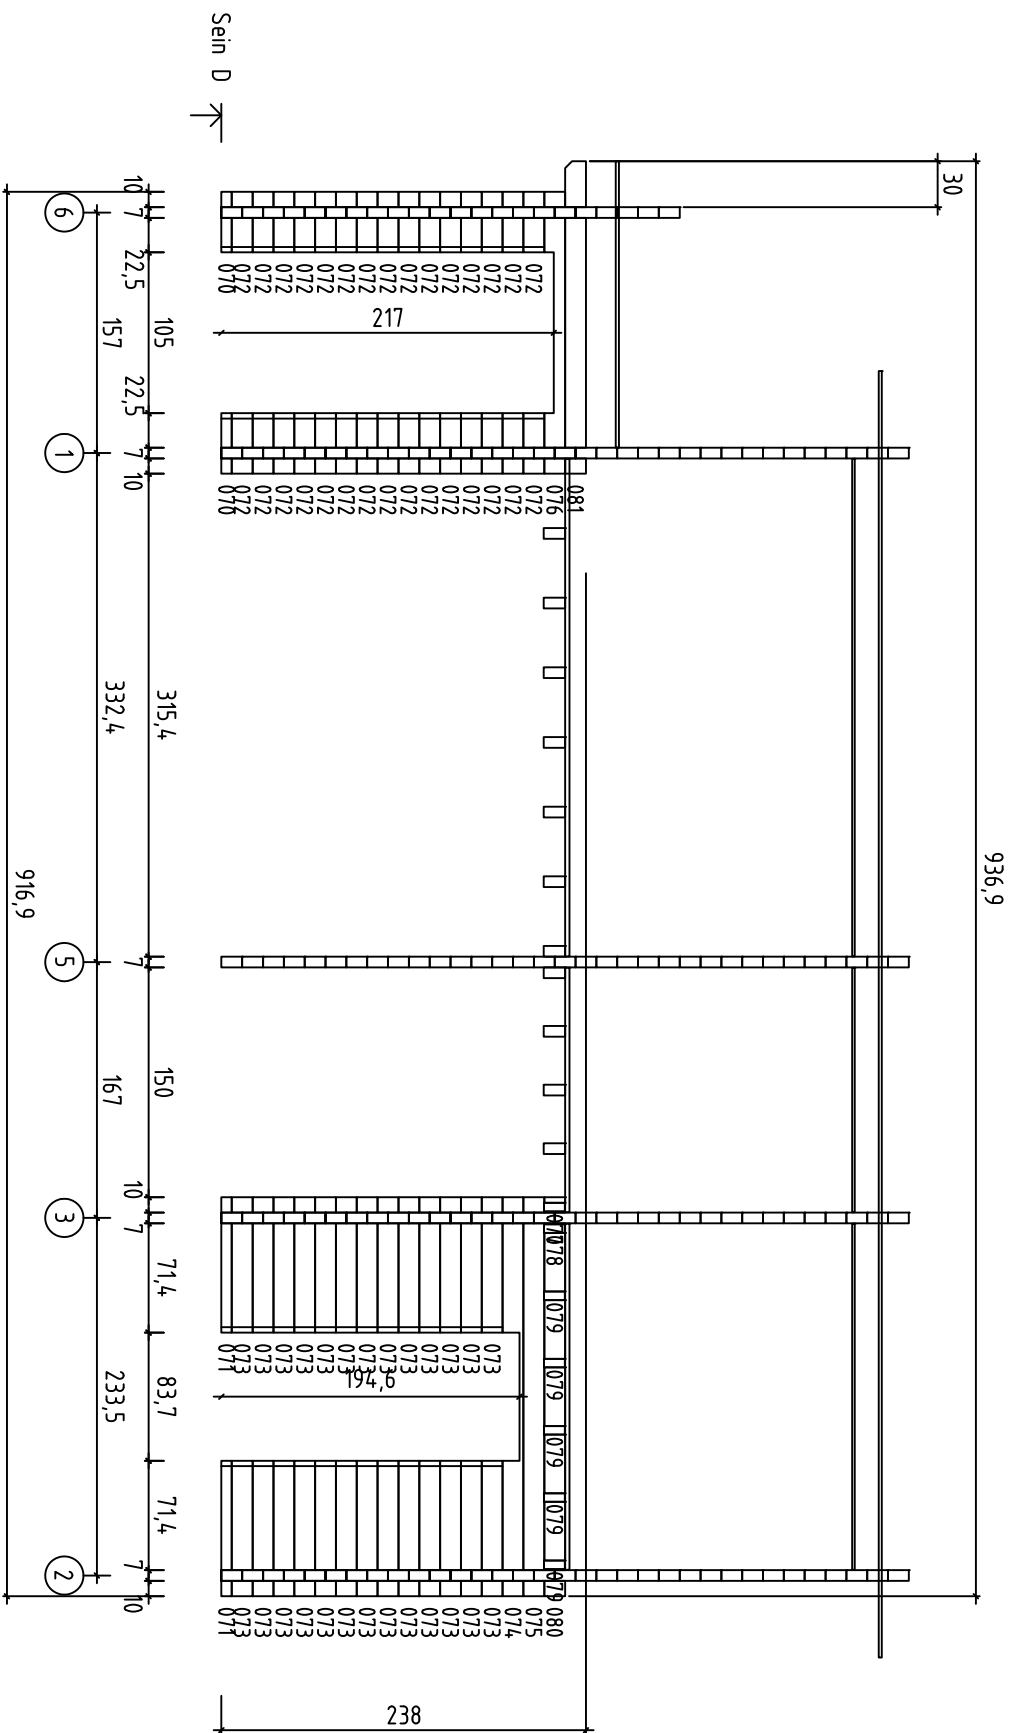

Nimi	Ceylon	Art.n:	705142
Joonis	SEIN D	Mõõtkaava	1:50
Joonestaja	M.Mandri	Leht	5
Lasita Maja AS		Kuup.	17.04.2014