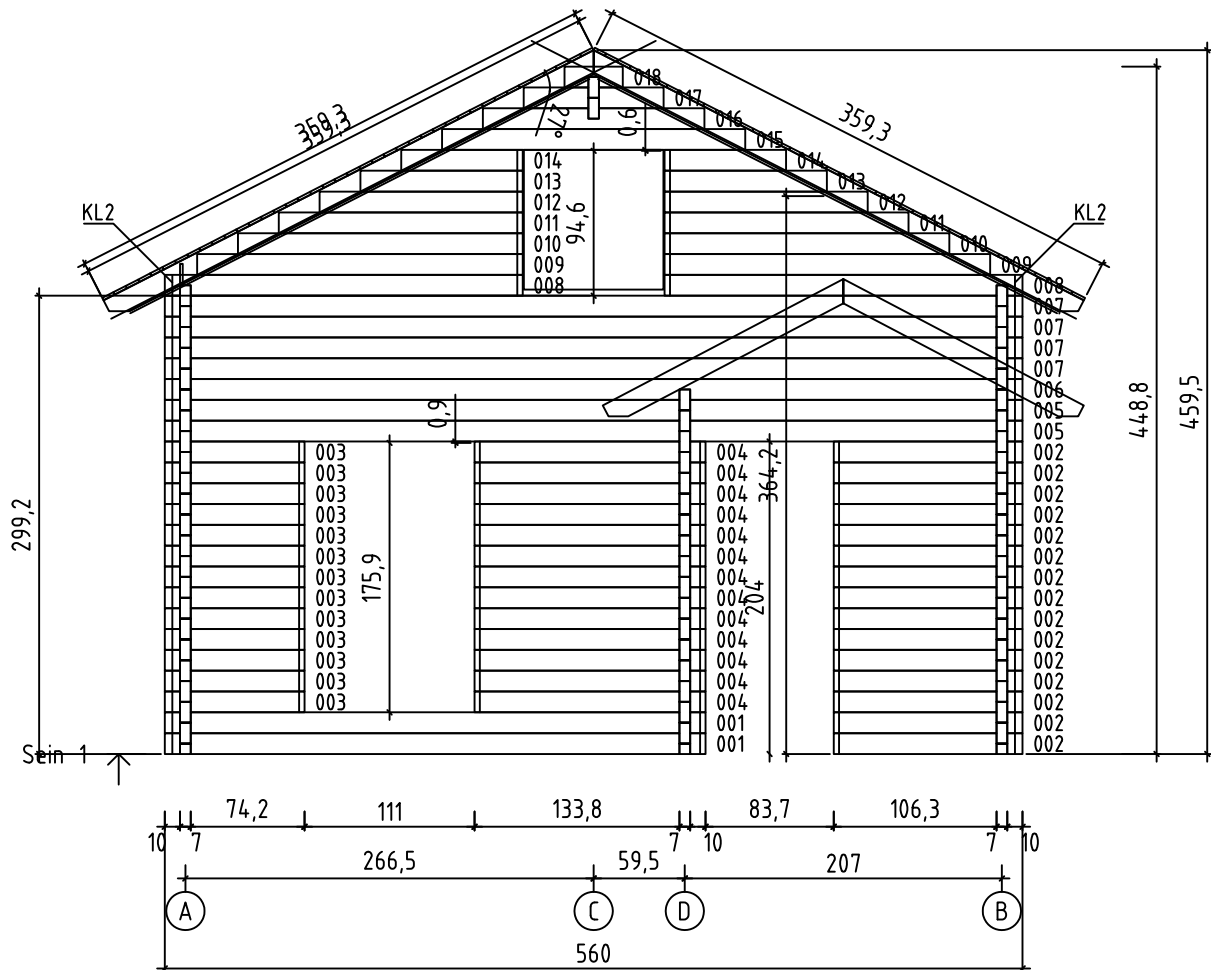

Nimi	Ceylon	Art.nr.	705142
Joonis	SEIN 1	Mõõtkava	1:50
Joonestaj	M.Mandri	Leht	7
Lasita Maja AS		Kuup.	17.04.2014