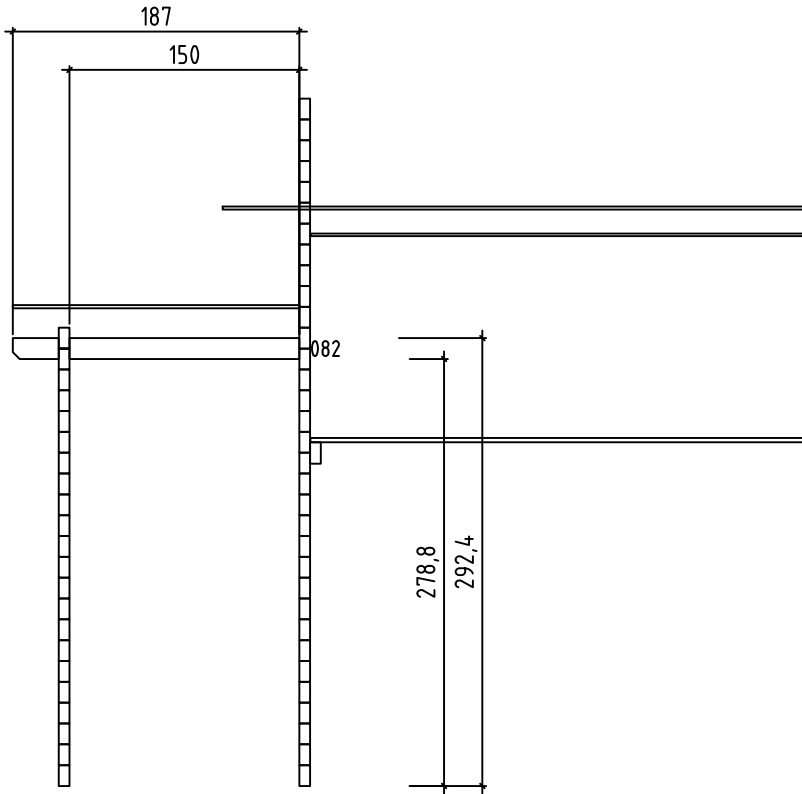

Sein E ↗

Nimi	Ceylon	Art.nr.	705142
Joonis	SEIN E	Mõõtkava	1:50
Joonestaj	M.Mandri	Leht	6
	Lasita Maja AS	Kuup.	17.04.2014