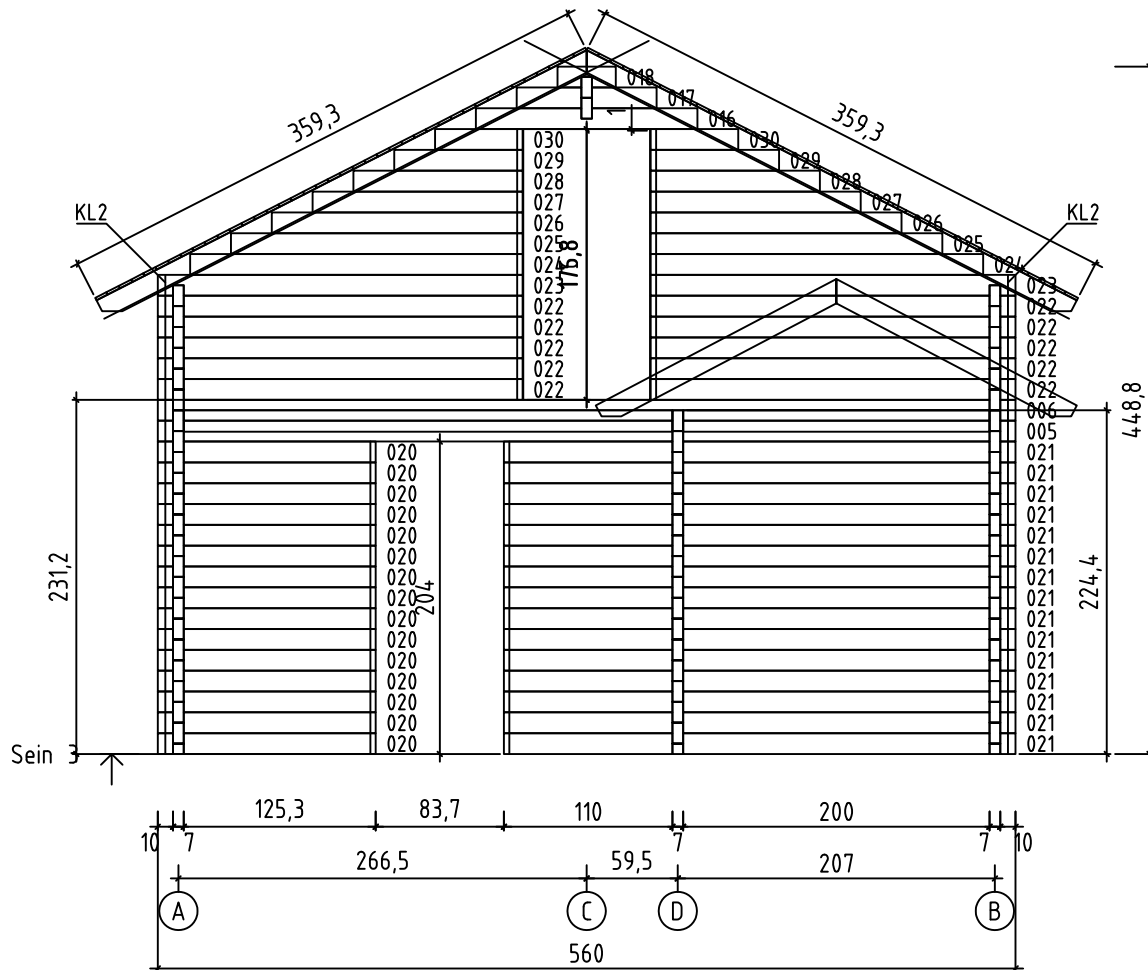

Nimi	Ceylon	Art.nr.	705142
Joonis	SEIN 3	Mõõtkava	1:50
Joonestaj	M.Mandri	Leht	9
Lasita Maja AS		Kuup.	17.04.2014