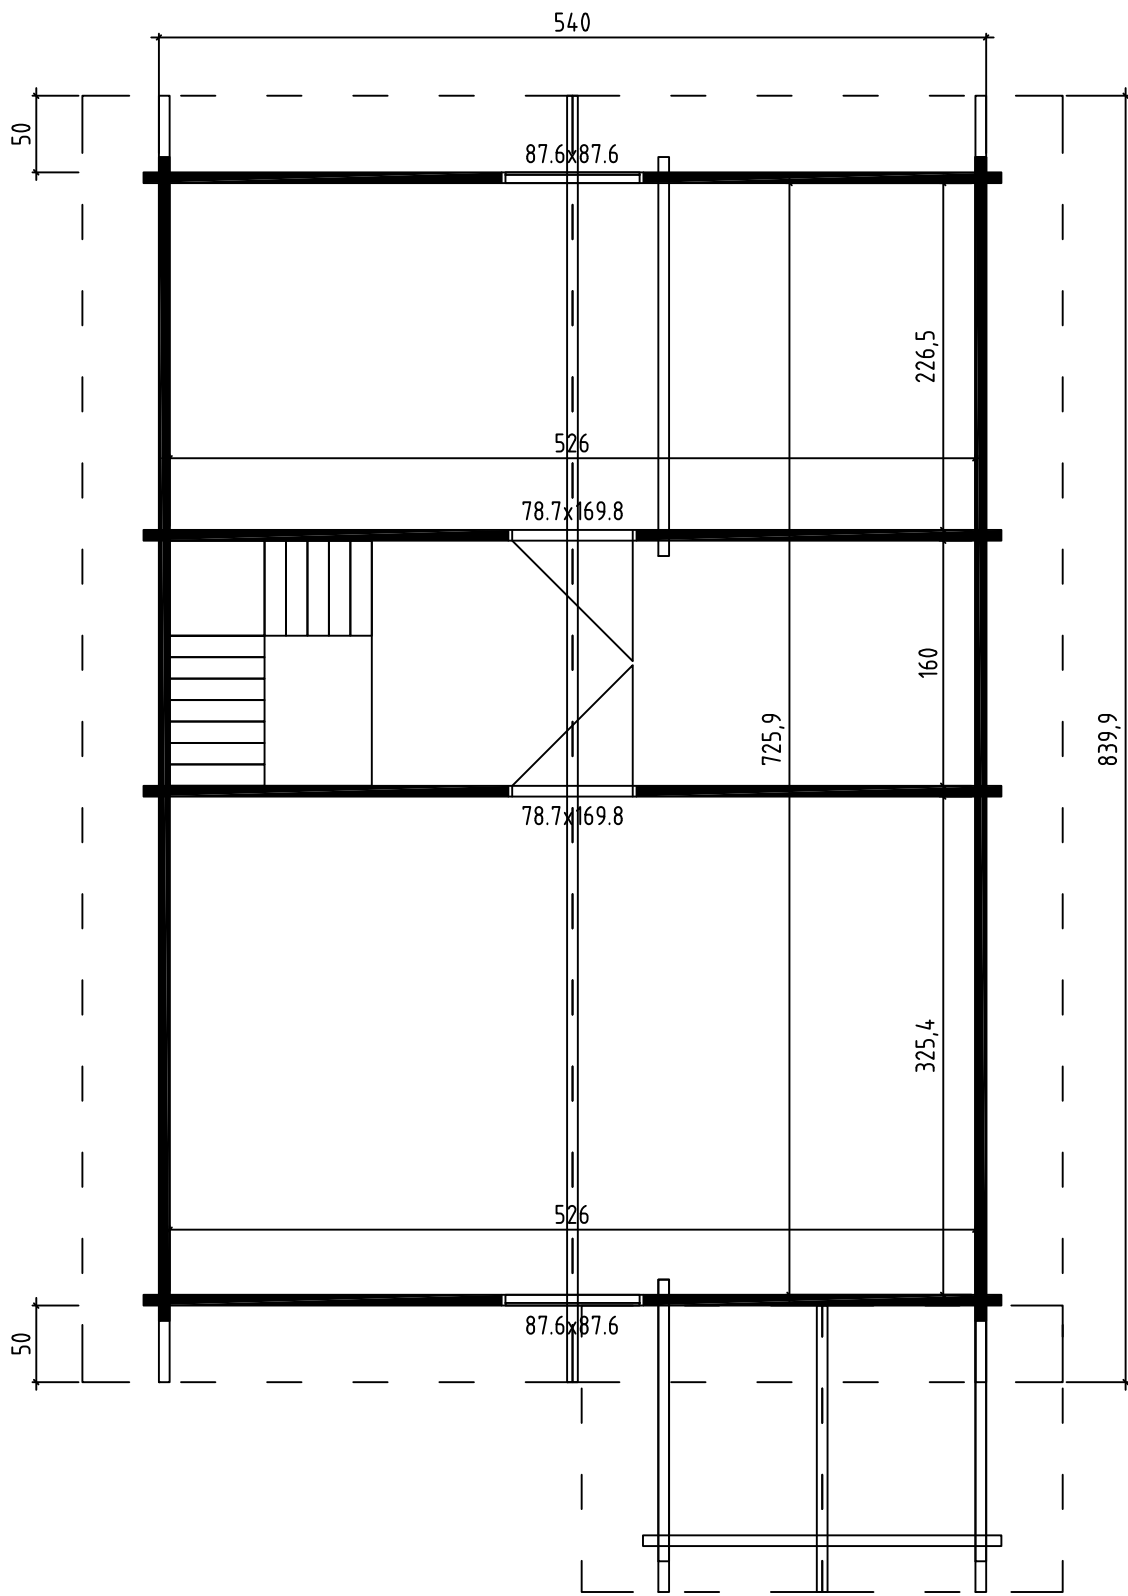

Nimi	Ceylon	Art.nr.	130219.1MM
Joonis	Põhjaplaan	Mõõtkava	1:50
Joonestas	M.Mandri	Leht	1
Lasita Maja AS		Kuup.	17.04.2014

Nimi	Ceylon	Art.nr.	130219.1MM
Joonis	Põhjaplaan	Mõõtkava	1:50
Joonestab	M.Mandri	Leht	1
Lasita Maja AS		Kuup.	17.04.2014

839,9

Nimi	Ceylon	Art.nr.	705142
Joonis	SEIN A	Mõõtkaava	1:50
Joonestaj	M.Mandri	Leht	2
Lasita Maja AS		Kuup.	17.04.2014

976,9

Nimi	Ceylon	Art.nr.	705142
Joonis	SEIN B	Mõõtkaava	1:50
Joonestaj	M.Mandri	Leht	3
Lasita Maja AS		Kuup.	17.04.2014