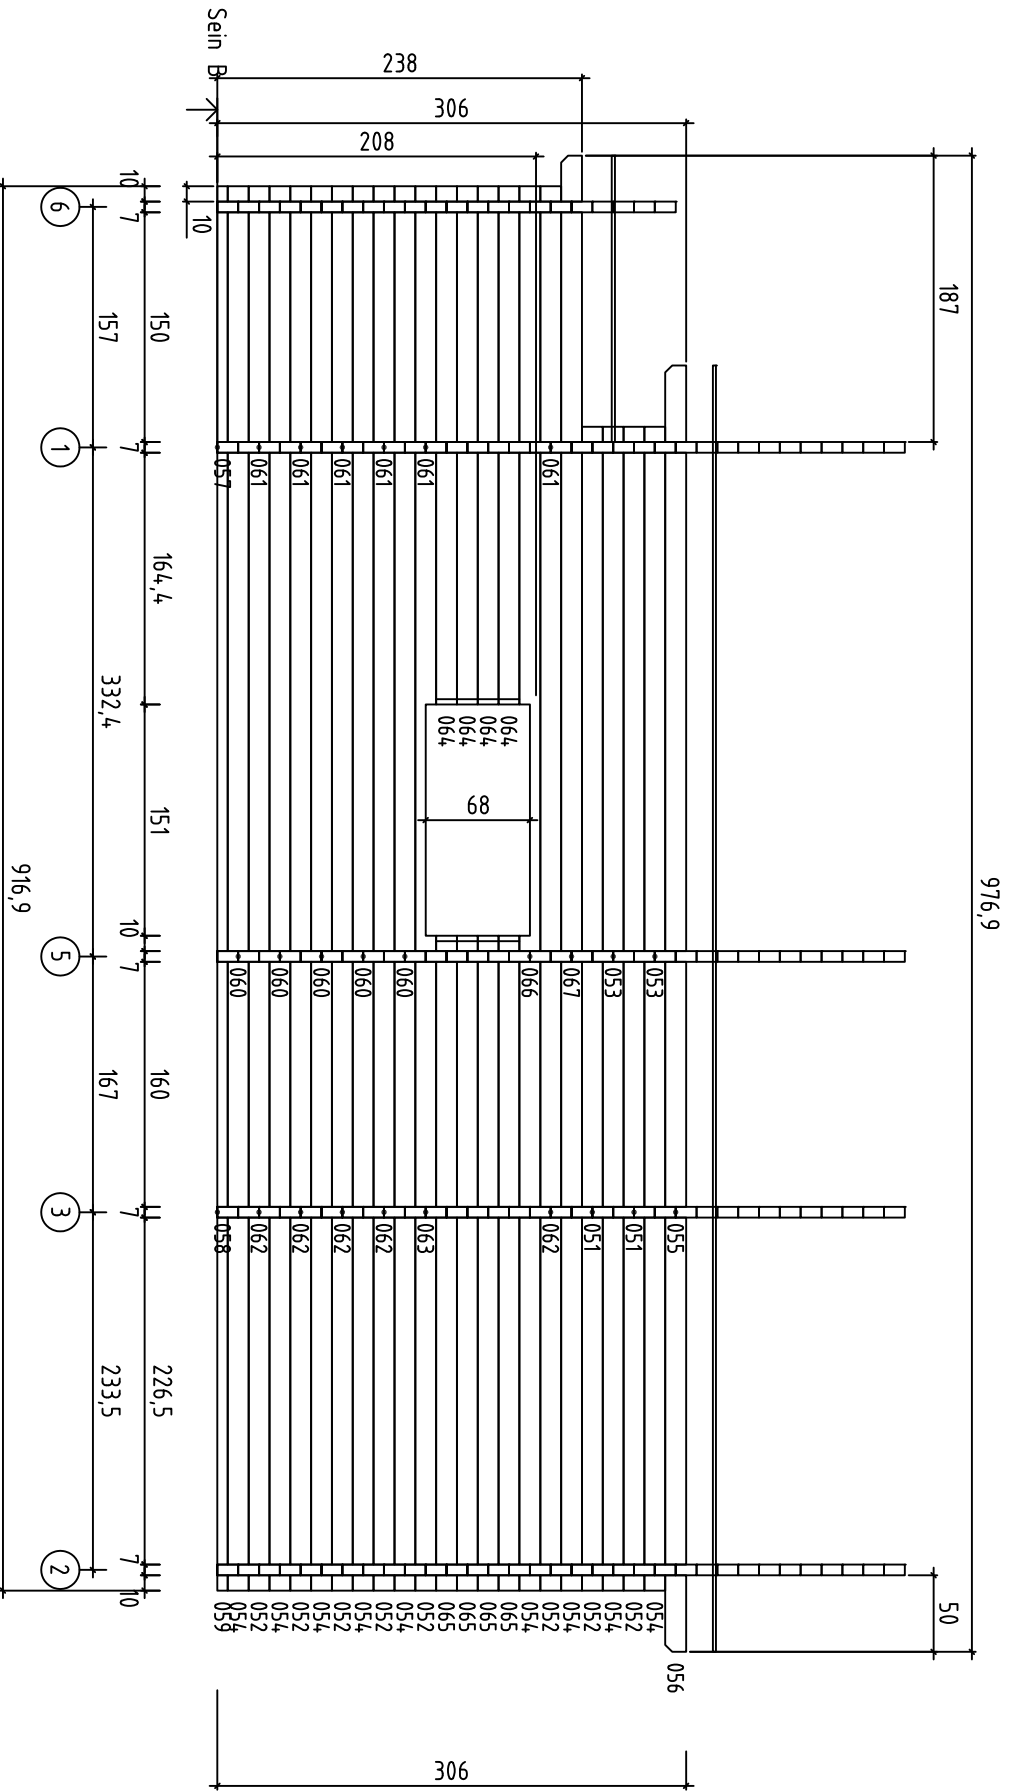

Nimi	Ceylon	Art.nr.	130219.1MM
Joonis	Põhjaplaan	Mõõtkava	1:50
Joonestas	M.Mandri	Leht	1
Lasita Maja AS		Kuup.	17.04.2014

Nimi	Ceylon	Art.nr.	130219.1MM
Joonis	Põhjaplaan	Mõõtkava	1:50
Joonestab	M.Mandri	Leht	1
Lasita Maja AS		Kuup.	17.04.2014

839,9

Nimi	Ceylon	Art.nr.	705142
Joonis	SEIN A	Mõõtkaava	1:50
Joonestaj	M.Mandri	Leht	2
Lasita Maja AS		Kuup.	17.04.2014

976,9

Nimi	Ceylon	Art.nr.	705142
Joonis	SEIN B	Mõõtkaava	1:50
Joonestaj	M.Mandri	Leht	3
Lasita Maja AS		Kuup.	17.04.2014

Nimi	Ceylon	Art.n.r.	705142
Joonis	SEIN C	Mõõtkava	1:50
Joonestaj	M.Mandri	Leht	4
Lasita Maja AS		Kuup.	17.04.2014

Nimi	Ceylon	Art.n:	705142
Joonis	SEIN D	Mõõtkaava	1:50
Joonestaja	M.Mandri	Leht	5
Lasita Maja AS		Kuup.	17.04.2014

Sein E ↗

Nimi	Ceylon	Art.nr.	705142
Joonis	SEIN E	Mõõtkava	1:50
Joonestaj	M.Mandri	Leht	6
	Lasita Maja AS	Kuup.	17.04.2014

Nimi	Ceylon	Art.nr.	705142
Joonis	SEIN 1	Mõõtkava	1:50
Joonestaj	M.Mandri	Leht	7
Lasita Maja AS		Kuup.	17.04.2014