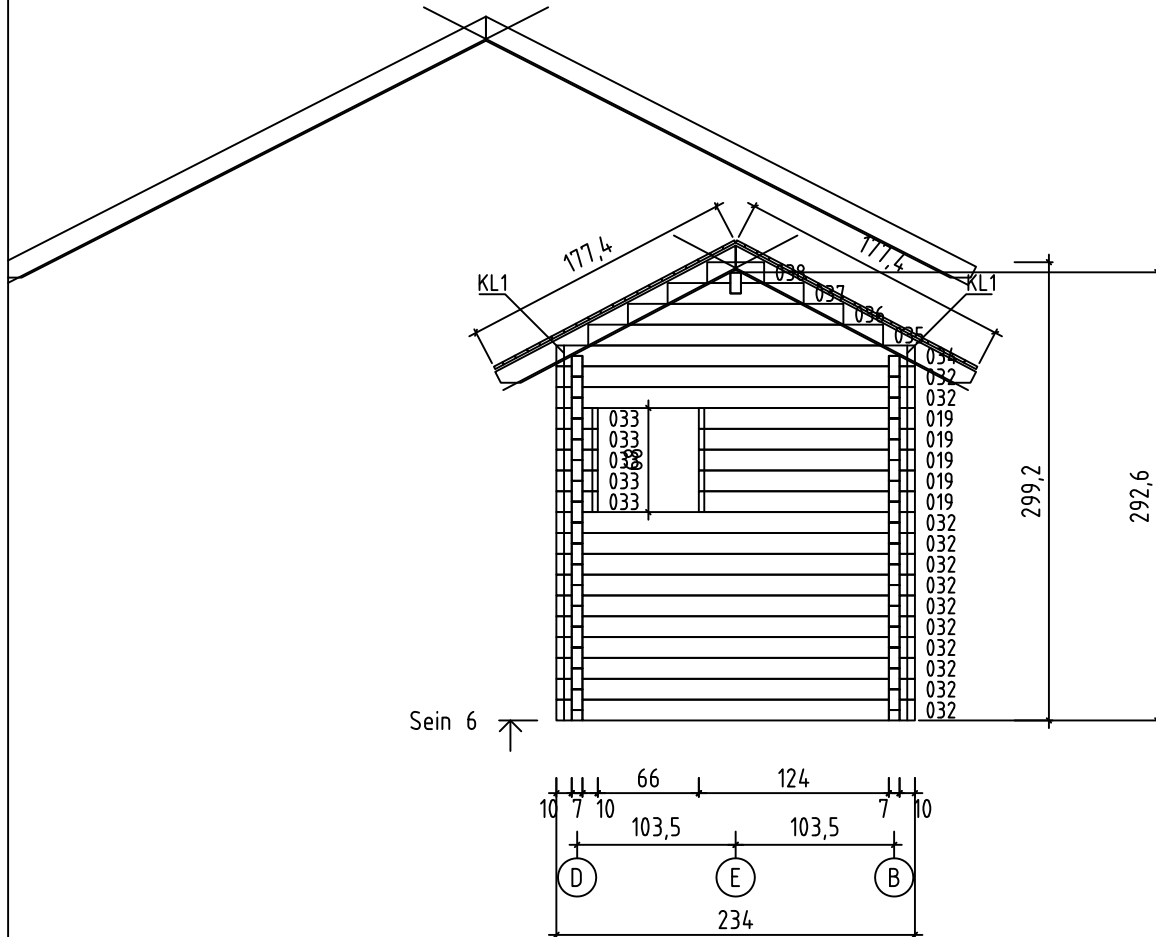

Nimi	Ceylon	Art.nr.	705142
Joonis	SEIN 6	Mõõtkava	1:50
Joonestas	M.Mandri	Leht	11
Lasita Maja AS		Kuup.	17.04.2014